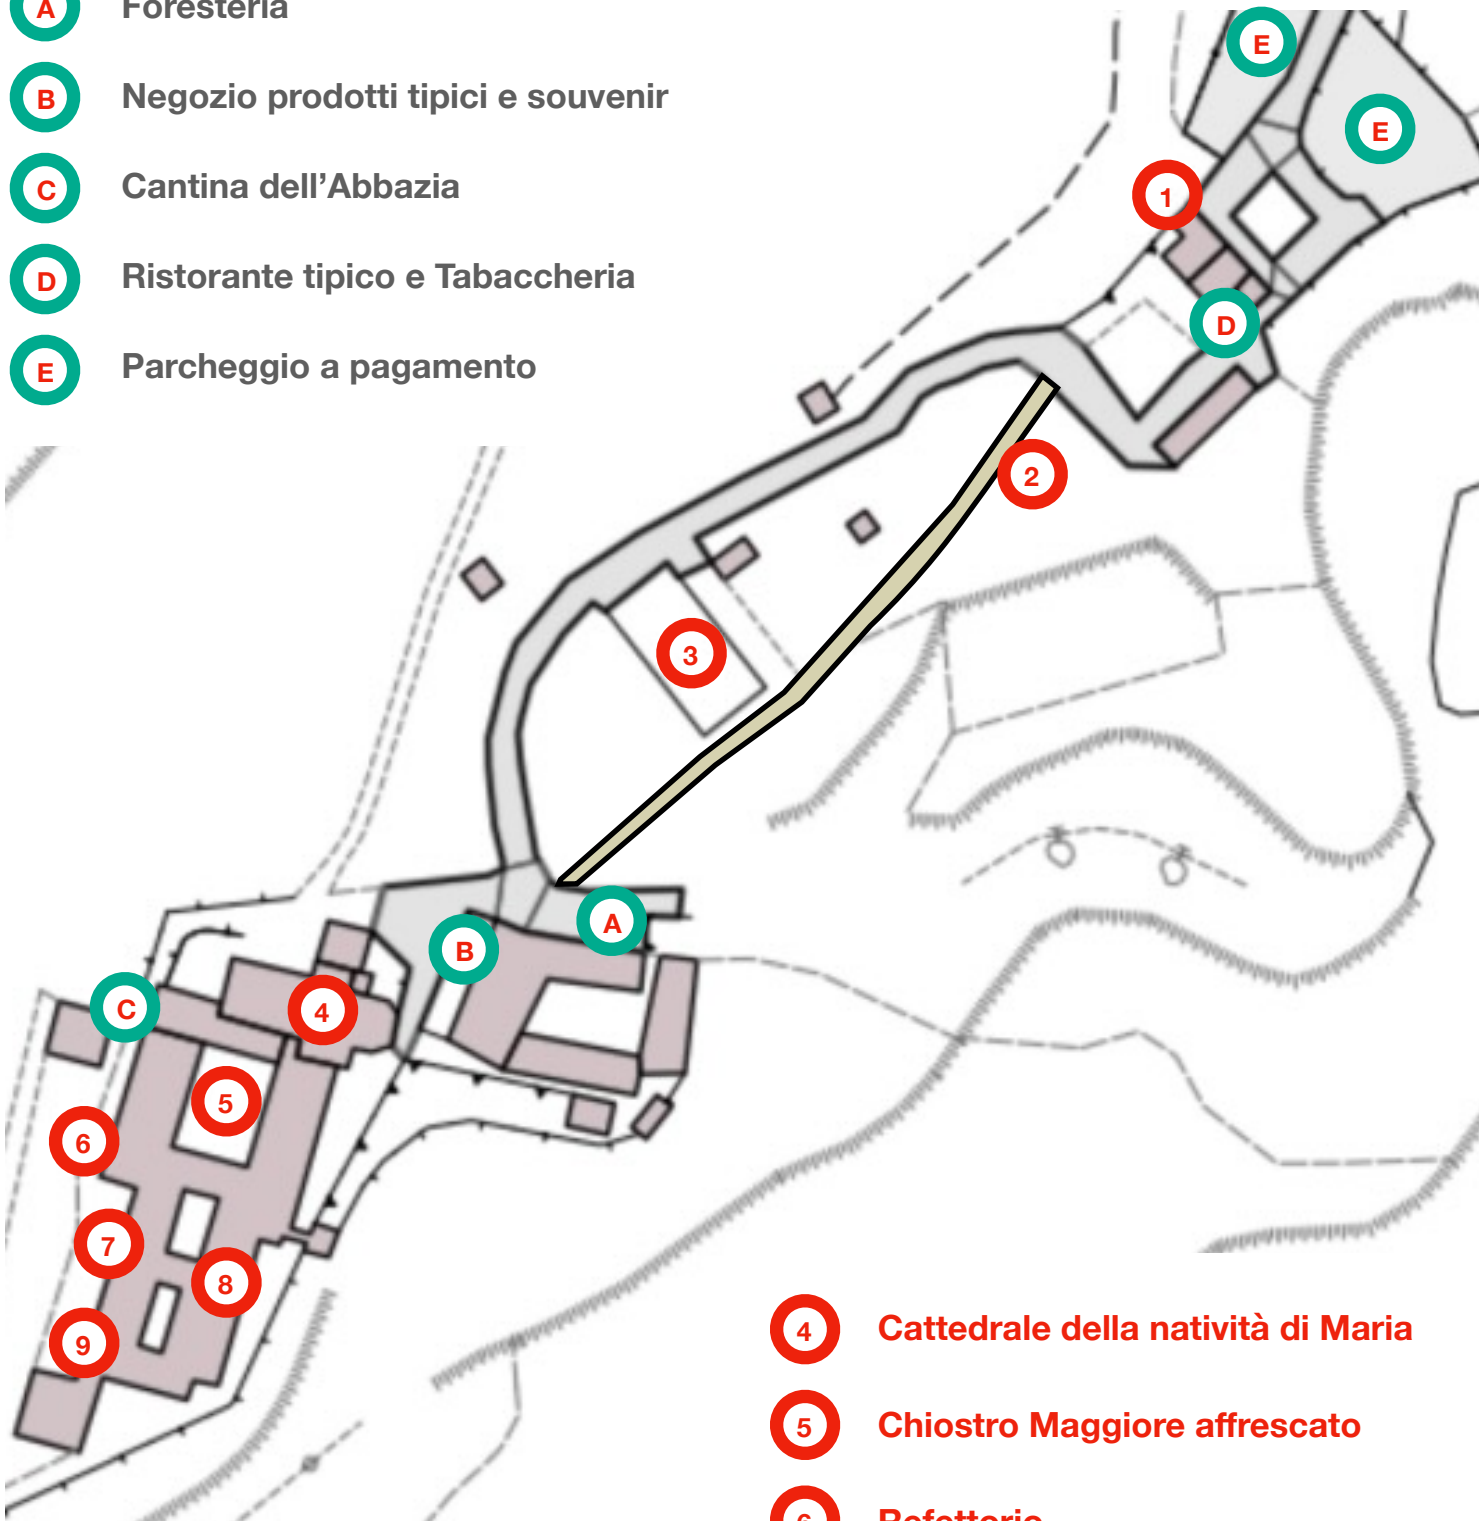

Abbazia di Monte Oliveto Maggiore

Aggiornamento al 20240503

mappa di supporto turistico - descrizione luoghi, cliccando sulla legenda

- A** Foresteria
- B** Negozio prodotti tipici e souvenir
- C** Cantina dell'Abbazia
- D** Ristorante tipico e Tabaccheria
- E** Parcheggio a pagamento

- 1** Torre di Guardia e Ponte Levatoio
- 2** Vecchio percorso per l'Abbazia
- 3** Peschiera e serbatoio idrico

- 4** Cattedrale della natività di Maria
- 5** Chiostro Maggiore affrescato
- 6** Refettorio
- 7** Biblioteca
- 8** Antica Farmacia
- 9** Sala Capitolare - Museo